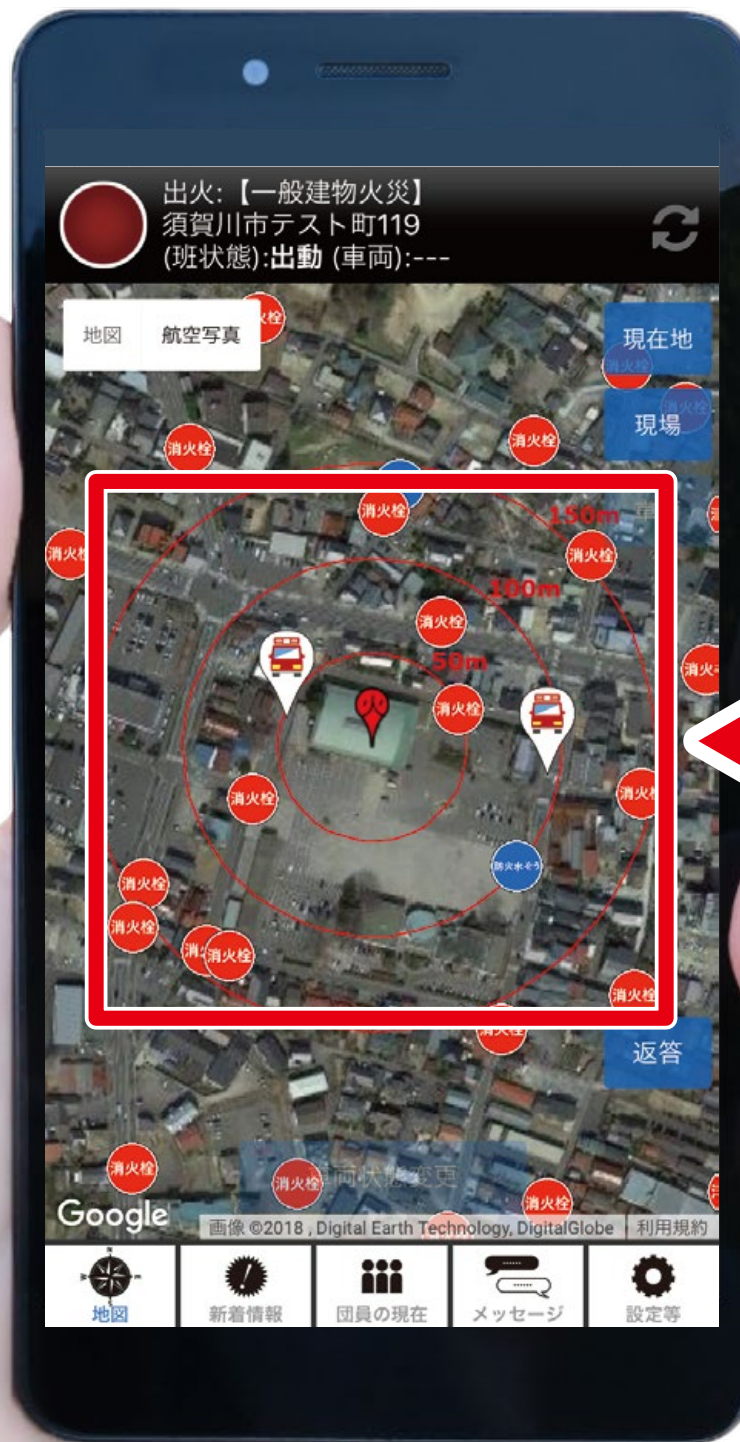

それぞれ下記の状態で操作可能になります

現在地：常時可能

現場：火災発生時に操作可能

車両：所属班の車両到着時に操作可能

基本画面の説明

水利

消火栓、
防火水槽の位置を
表示します

マークをタップすると
詳細情報を確認できます

基本画面の説明

返答

出動要請に 返答します

マークをタップすると
自分の出動ステータスを
更新できます

基本画面の説明

車両状態

車両の状態を登録できます

移動／到着を選択でき、到着を選ぶと操作した団員の位置情報が登録されます

基本画面の説明

火災発生現場

タップすることで
ナビアプリが
ルート案内します

火災発生現場は
消防署からの緊急連絡をもとに
表示されます

基本画面の説明

同心円

火点を中心として
円を表示します

半径50m、100m、150mの
3つの輪で描かれます

基本画面の説明

出動車両

「車両状態：到着」の
消防団車両が
表示されます

マークをタップすると
詳細情報を確認できます

基本画面の説明

メニュー

それぞれの機能に切替えができます

- 地図 :基本画面です
- 新着情報 :火災の最新状況が一覧で確認できます
- 団員の現在:団員のステータスを一覧で確認できます
- メッセージ :所属班と連絡を取ることができます
- 設定等 :アプリ設定や消防知識の確認ができます