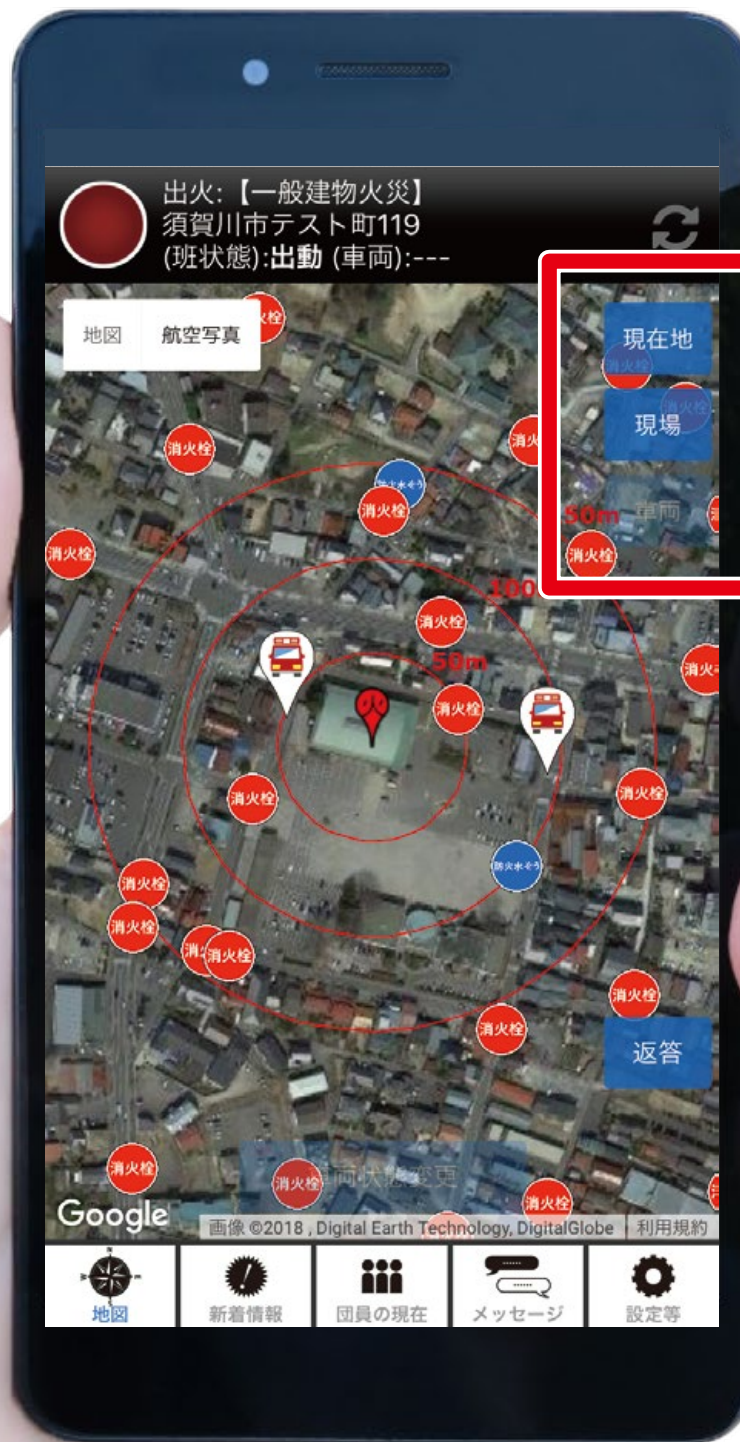

通常、情報は自動で
更新されています

基本画面の説明

地図切替

地図の種類を切り替えます

図面地図と航空写真の2種類を選べます

基本画面の説明

位置切替

表示する位置を切り替えます

それぞれ下記の状態で操作可能になります

現在地：常時可能

現場：火災発生時に操作可能

車両：所属班の車両到着時に操作可能

基本画面の説明

水利

消火栓、
防火水槽の位置を
表示します

マークをタップすると
詳細情報を確認できます

基本画面の説明

返答

出動要請に 返答します

マークをタップすると
自分の出動ステータスを
更新できます

基本画面の説明

車両状態

車両の状態を登録できます

移動／到着を選択でき、到着を選ぶと操作した団員の位置情報が登録されます

基本画面の説明

火災発生現場

タップすることで
ナビアプリが
ルート案内します

火災発生現場は
消防署からの緊急連絡をもとに
表示されます

基本画面の説明

同心円

火点を中心として
円を表示します

半径50m、100m、150mの
3つの輪で描かれます