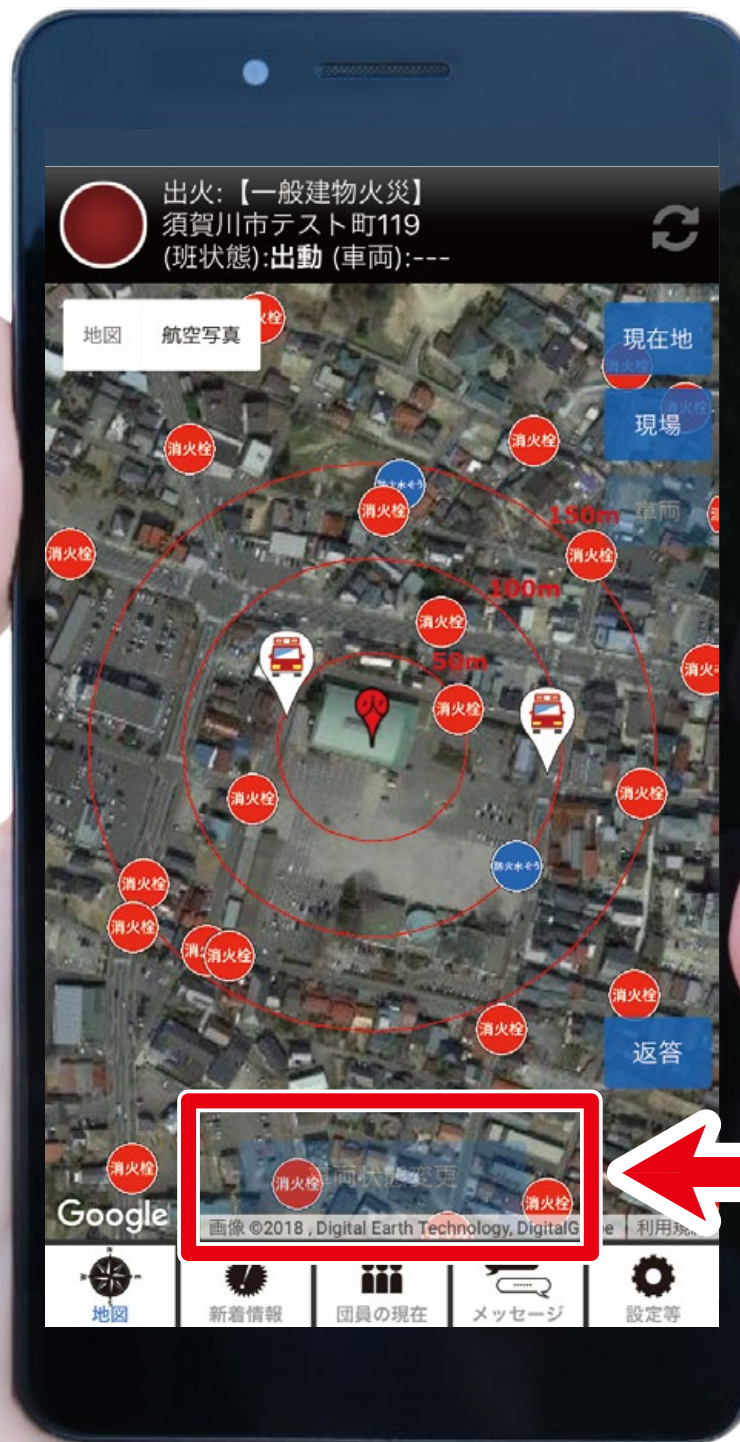

通常、情報は自動で
更新されています

基本画面の説明

地図切替

地図の種類を切り替えます

図面地図と航空写真の2種類を選べます

基本画面の説明

位置切替

表示する位置を切り替えます

それぞれ下記の状態で操作可能になります

現在地：常時可能

現場：火災発生時に操作可能

車両：所属班の車両到着時に操作可能

基本画面の説明

水利

消火栓、
防火水槽の位置を
表示します

マークをタップすると
詳細情報を確認できます

基本画面の説明

返答

出動要請に 返答します

マークをタップすると
自分の出動ステータスを
更新できます

基本画面の説明

車両状態

車両の状態を登録できます

移動／到着を選択でき、到着を選ぶと操作した団員の位置情報が登録されます

基本画面の説明

火災発生現場

タップすることで
ナビアプリが
ルート案内します

火災発生現場は
消防署からの緊急連絡をもとに
表示されます

基本画面の説明

同心円

火点を中心として
円を表示します

半径50m、100m、150mの
3つの輪で描かれます