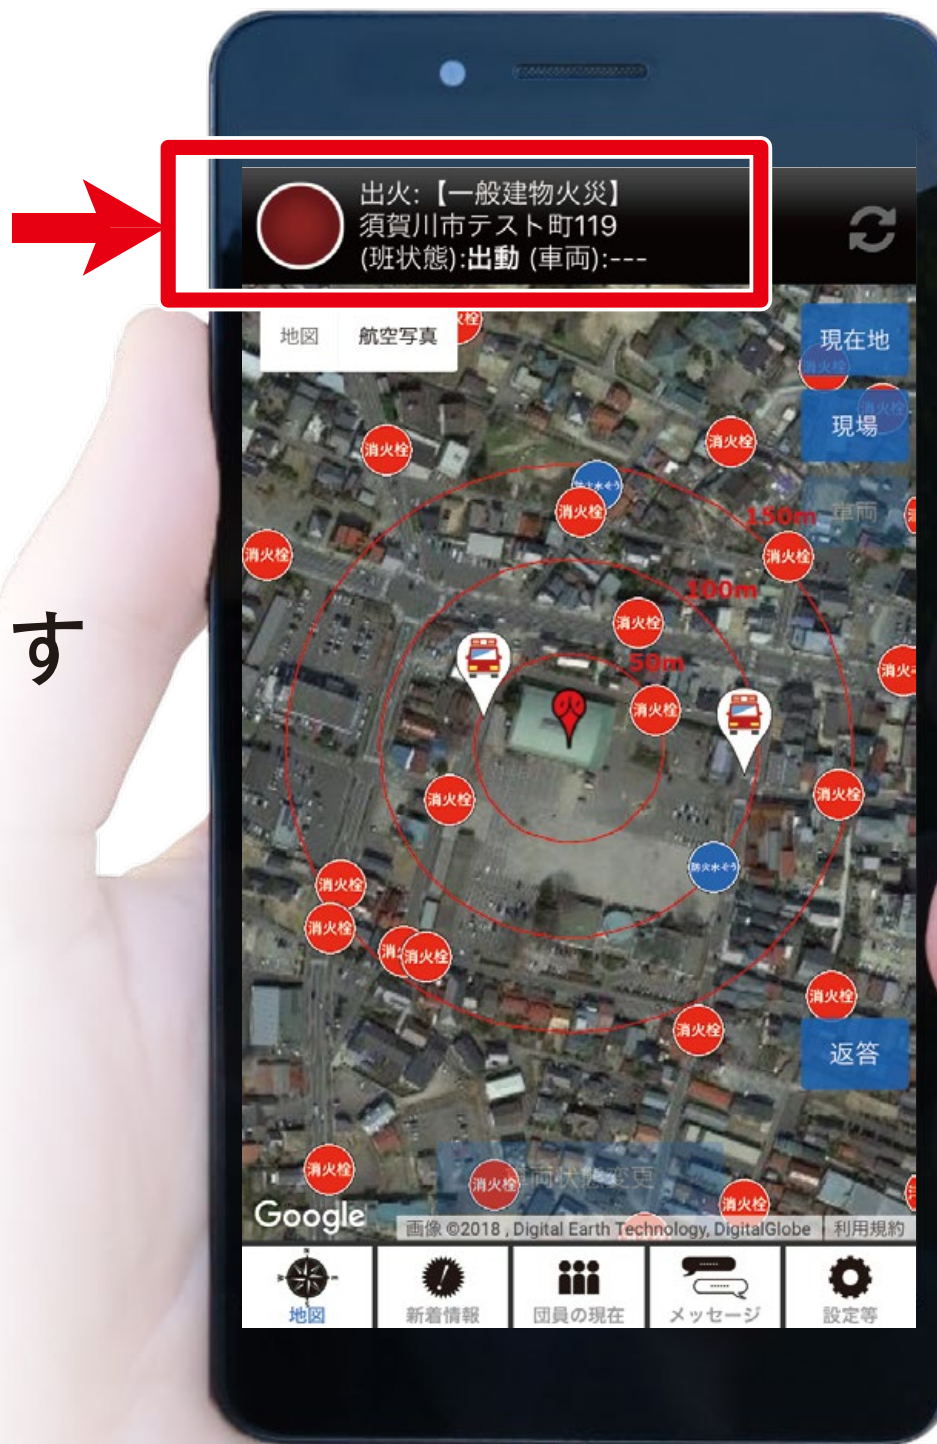

鎮火が完了したら

消防署や事務局から
鎮火の通知が届きます。

通知がきて
わかりやすい

S.A.F.E.

SYOUBOU. ASSIST. FIRE. EMERGENCY.

情報の共有化により
よりスピーディーな消化活動が可能に

How To Use

基本画面の説明

基本画面の説明

ステータス欄

必要な情報が
まとめられています

ランプの色により
火災の状況が一目で
わかります

- 赤：火災等発生時
- 青：平常時
- 黄：鎮圧時

基本画面の説明

更新ボタン

最新の情報に 更新できます

通常、情報は自動で
更新されています

基本画面の説明

地図切替

地図の種類を切り替えます

図面地図と航空写真の2種類を選べます

基本画面の説明

位置切替

表示する位置を切り替えます

基本画面の説明

火災発生現場

タップすることで
ナビアプリが
ルート案内します

火災発生現場は
消防署からの緊急連絡をもとに
表示されます

基本画面の説明

同心円

火点を中心として
円を表示します

半径50m、100m、150mの
3つの輪で描かれます