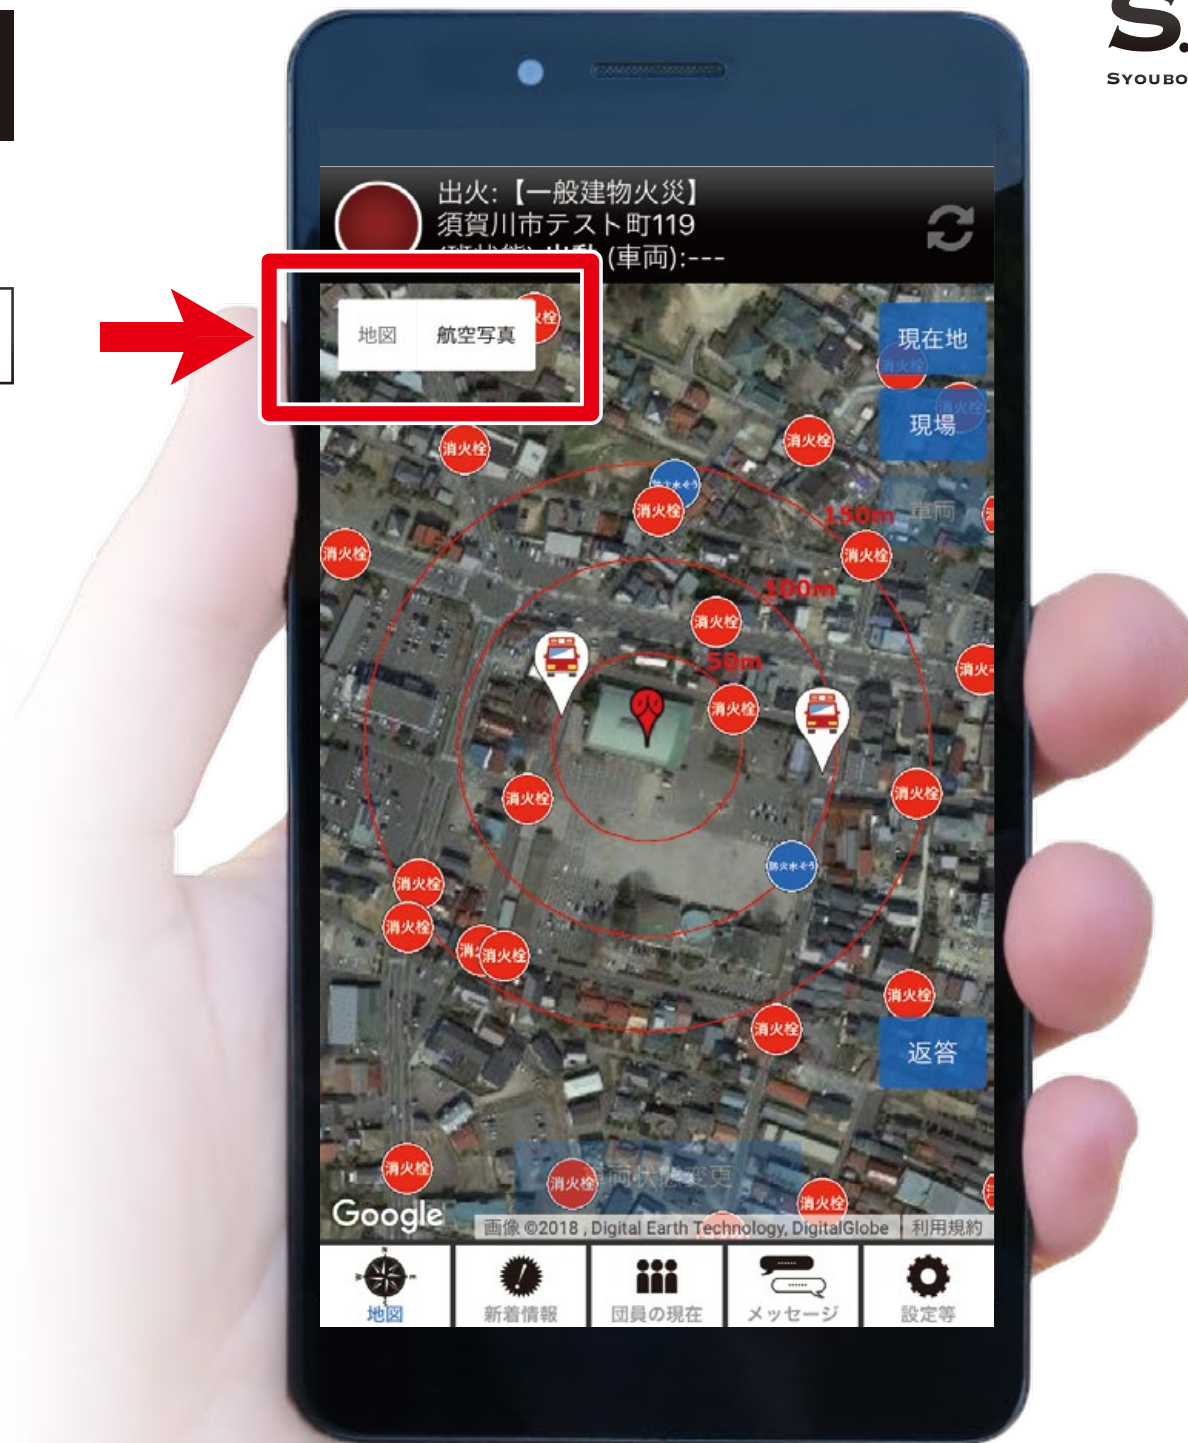

通常、情報は自動で
更新されています

基本画面の説明

地図切替

地図の種類を切り替えます

図面地図と航空写真の2種類を選べます

基本画面の説明

位置切替

表示する位置を切り替えます

それぞれ下記の状態で操作可能になります

現在地：常時可能

現場：火災発生時に操作可能

車両：所属班の車両到着時に操作可能

基本画面の説明

水利

消火栓、
防火水槽の位置を
表示します

マークをタップすると
詳細情報を確認できます

基本画面の説明

返答

出動要請に 返答します

マークをタップすると
自分の出動ステータスを
更新できます

基本画面の説明

車両状態

車両の状態を登録できます

移動／到着を選択でき、到着を選ぶと操作した団員の位置情報が登録されます

基本画面の説明

火災発生現場

タップすることで
ナビアプリが
ルート案内します

火災発生現場は
消防署からの緊急連絡をもとに
表示されます

基本画面の説明

同心円

火点を中心として
円を表示します

半径50m、100m、150mの
3つの輪で描かれます