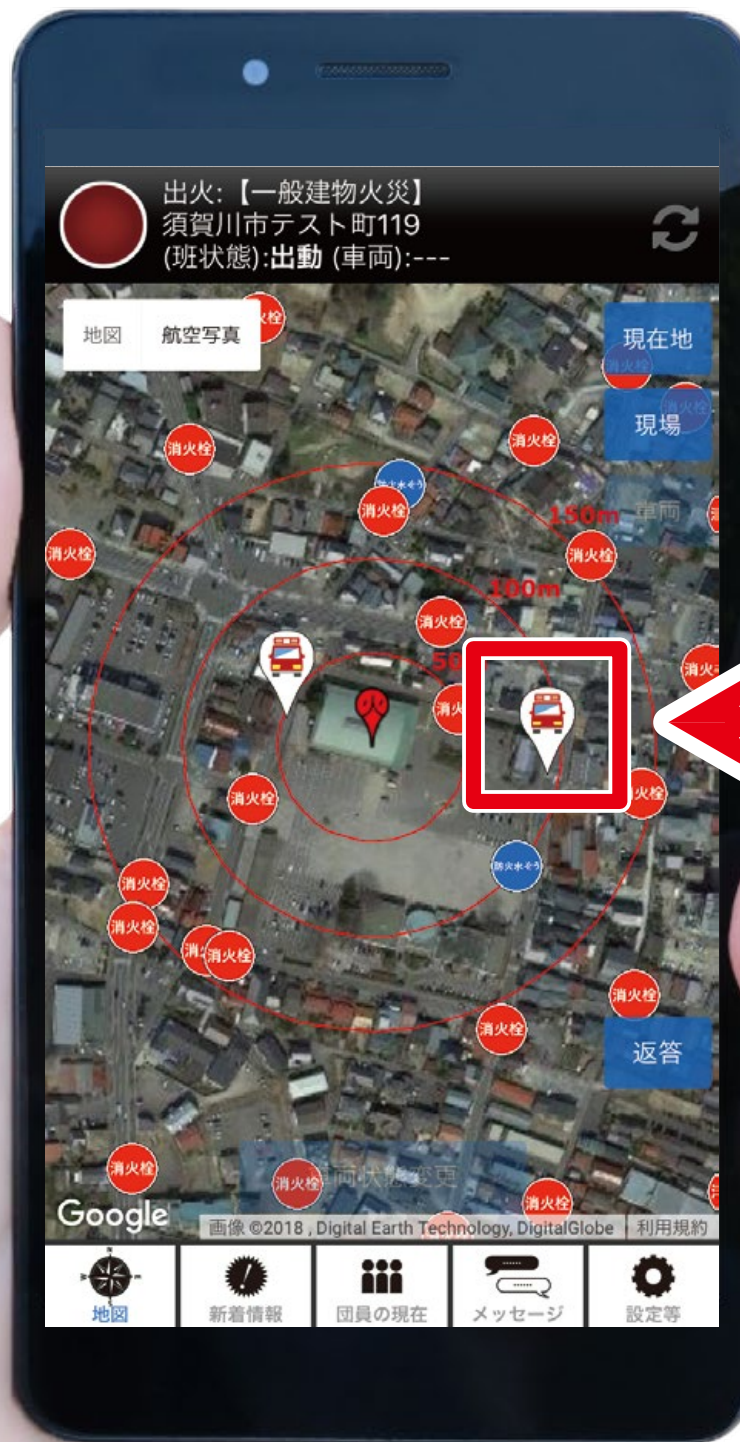

それぞれ下記の状態で操作可能になります

現在地：常時可能

現場：火災発生時に操作可能

車両：所属班の車両到着時に操作可能

基本画面の説明

水利

消火栓、
防火水槽の位置を
表示します

マークをタップすると
詳細情報を確認できます

基本画面の説明

返答

出動要請に 返答します

マークをタップすると
自分の出動ステータスを
更新できます

基本画面の説明

車両状態

車両の状態を登録できます

移動／到着を選択でき、到着を選ぶと操作した団員の位置情報が登録されます

基本画面の説明

火災発生現場

タップすることで
ナビアプリが
ルート案内します

火災発生現場は
消防署からの緊急連絡をもとに
表示されます

基本画面の説明

同心円

火点を中心として
円を表示します

半径50m、100m、150mの
3つの輪で描かれます

基本画面の説明

出動車両

「車両状態：到着」の
消防団車両が
表示されます

マークをタップすると
詳細情報を確認できます

基本画面の説明

メニュー

それぞれの機能に切替えができます

- 地図 :基本画面です
- 新着情報 :火災の最新状況が一覧で確認できます
- 団員の現在:団員のステータスを一覧で確認できます
- メッセージ :所属班と連絡を取ることができます
- 設定等 :アプリ設定や消防知識の確認ができます