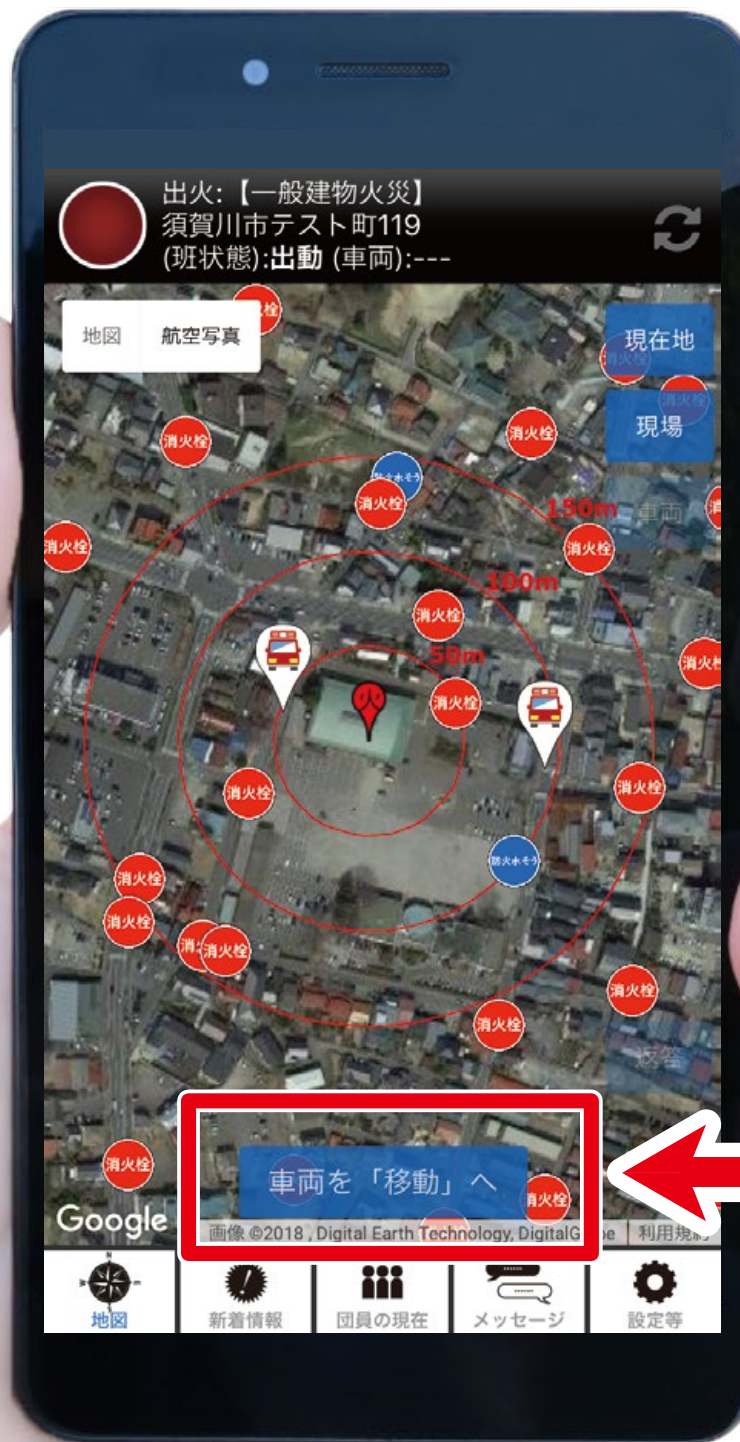

火災が発生したら

例：デモ次郎さんの場合

通知が届いたらアプリを開きます

- ① 返答から、
- ② 屯所へを選びます

通知受信から
20分後に屯所へ
移動可能

返答をタップ

火災時デモ

③ 所要時間20分をタップ

情報が共有されました

通知受信から
20分後に屯所へ
移動可能

すぐに
返答できた!

火災時デモ

屯所に到着したら

現場へ出動時に

④ 車両を「移動」へから

5

⑤ 移動をタップします

消防車の出動が共有されました

4

出動できる
状態になったこと
を団員へ共有
したい

すぐに
共有できた!

火災時デモ

現場に到着したら

現場へ到着時に

基本画面の説明

火災発生現場

タップすることで
ナビアプリが
ルート案内します

火災発生現場は
消防署からの緊急連絡をもとに
表示されます

基本画面の説明

同心円

火点を中心として
円を表示します

半径50m、100m、150mの
3つの輪で描かれます