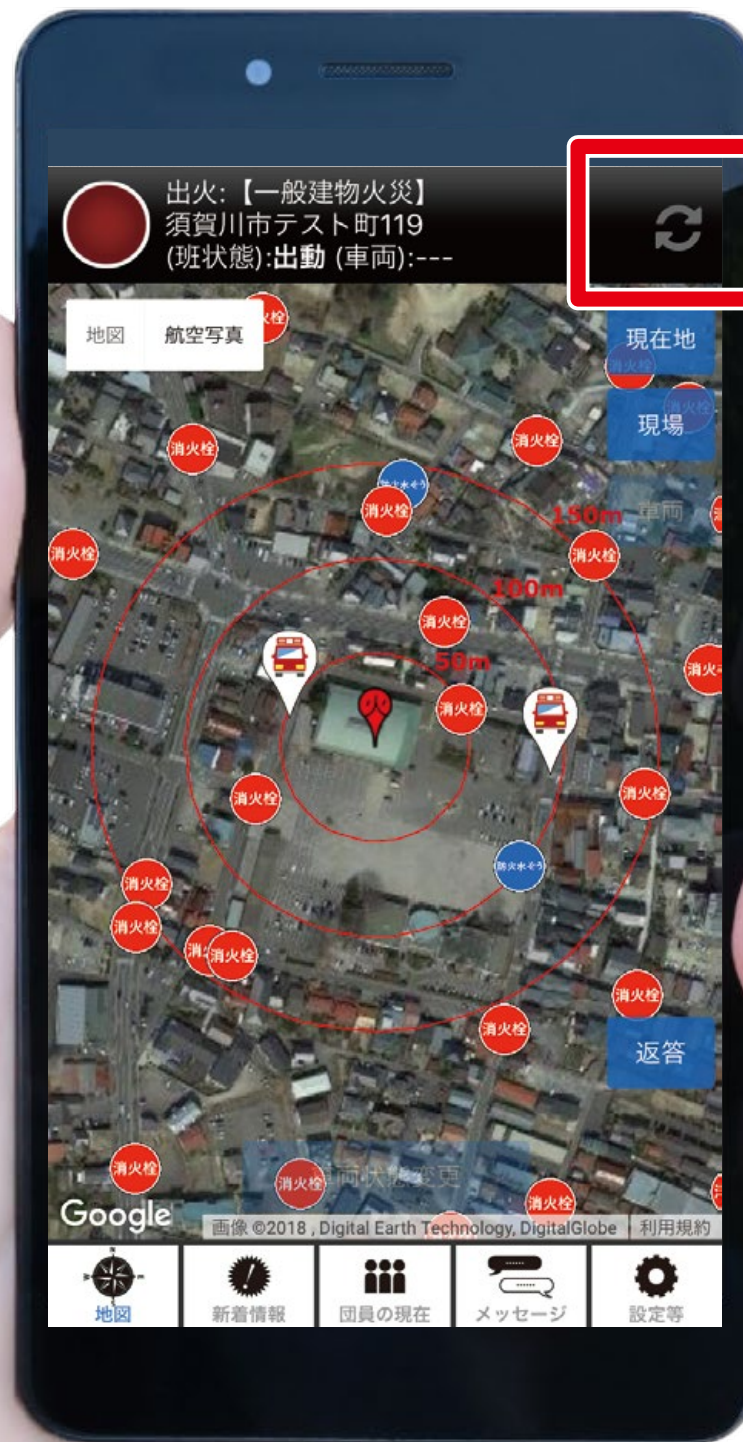

基本画面の説明

ステータス欄

必要な情報が
まとめられています

ランプの色により
火災の状況が一目で
わかります

- 赤：火災等発生時
- 青：平常時
- 黄：鎮圧時

基本画面の説明

更新ボタン

最新の情報に 更新できます

通常、情報は自動で
更新されています

基本画面の説明

地図切替

地図の種類を切り替えます

図面地図と航空写真の2種類を選べます

基本画面の説明

位置切替

表示する位置を切り替えます

それぞれ下記の状態で操作可能になります

現在地：常時可能

現場：火災発生時に操作可能

車両：所属班の車両到着時に操作可能

基本画面の説明

水利

消火栓、
防火水槽の位置を
表示します

マークをタップすると
詳細情報を確認できます

基本画面の説明

火災発生現場

タップすることで
ナビアプリが
ルート案内します

火災発生現場は
消防署からの緊急連絡をもとに
表示されます

基本画面の説明

同心円

火点を中心として
円を表示します

半径50m、100m、150mの
3つの輪で描かれます