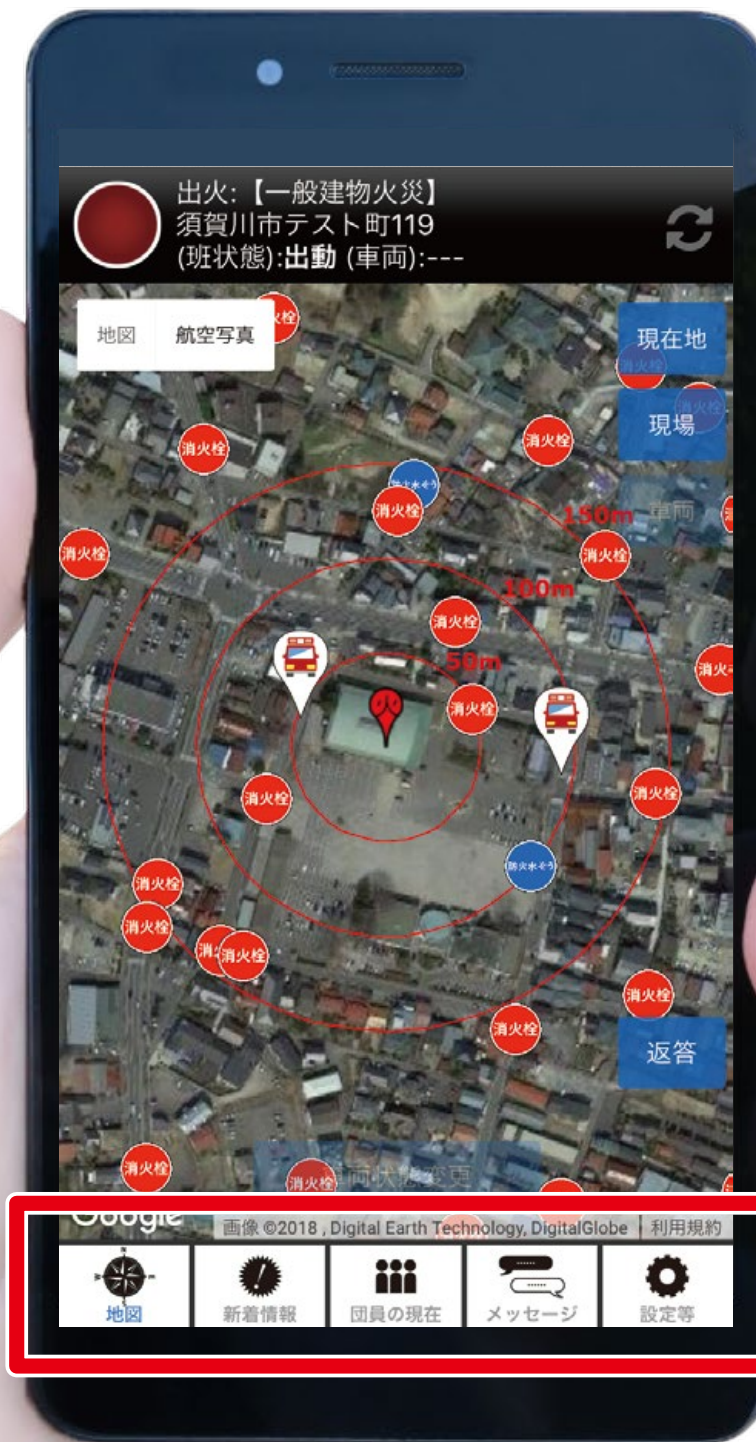

基本画面の説明

返答

出動要請に 返答します

マークをタップすると
自分の出動ステータスを
更新できます

基本画面の説明

車両状態

車両の状態を登録できます

移動／到着を選択でき、到着を選ぶと操作した団員の位置情報が登録されます

基本画面の説明

火災発生現場

タップすることで
ナビアプリが
ルート案内します

火災発生現場は
消防署からの緊急連絡をもとに
表示されます

基本画面の説明

同心円

火点を中心として
円を表示します

半径50m、100m、150mの
3つの輪で描かれます

基本画面の説明

出動車両

「車両状態：到着」の
消防団車両が
表示されます

マークをタップすると
詳細情報を確認できます

基本画面の説明

メニュー

それぞれの機能に切替えができます

- 地図 :基本画面です
- 新着情報 :火災の最新状況が一覧で確認できます
- 団員の現在:団員のステータスを一覧で確認できます
- メッセージ :所属班と連絡を取ることができます
- 設定等 :アプリ設定や消防知識の確認ができます

S.A.F.E.

SYOUBOU. ASSIST. FIRE. EMERGENCY.

消防署と消防団でデータを共有して
点検管理をすることができます

How To Use

水利点検の説明

水利の点検

メニューボタンの①設定等から
②水利の点検をオンに
切り替えます

この設定により
地図上の水利マークに
点検ボタンが表示されます