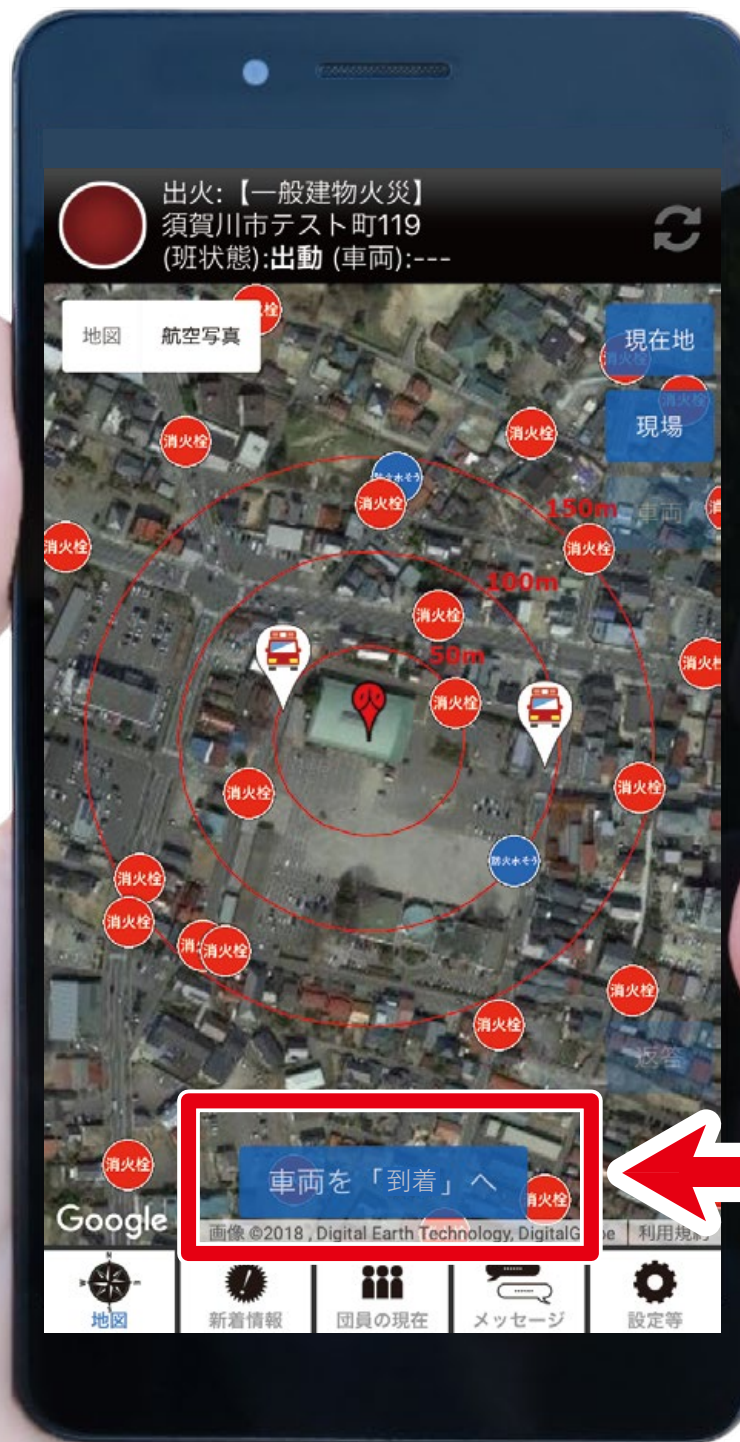

7

⑦ 到着をタップします

消防車の到着が共有されました