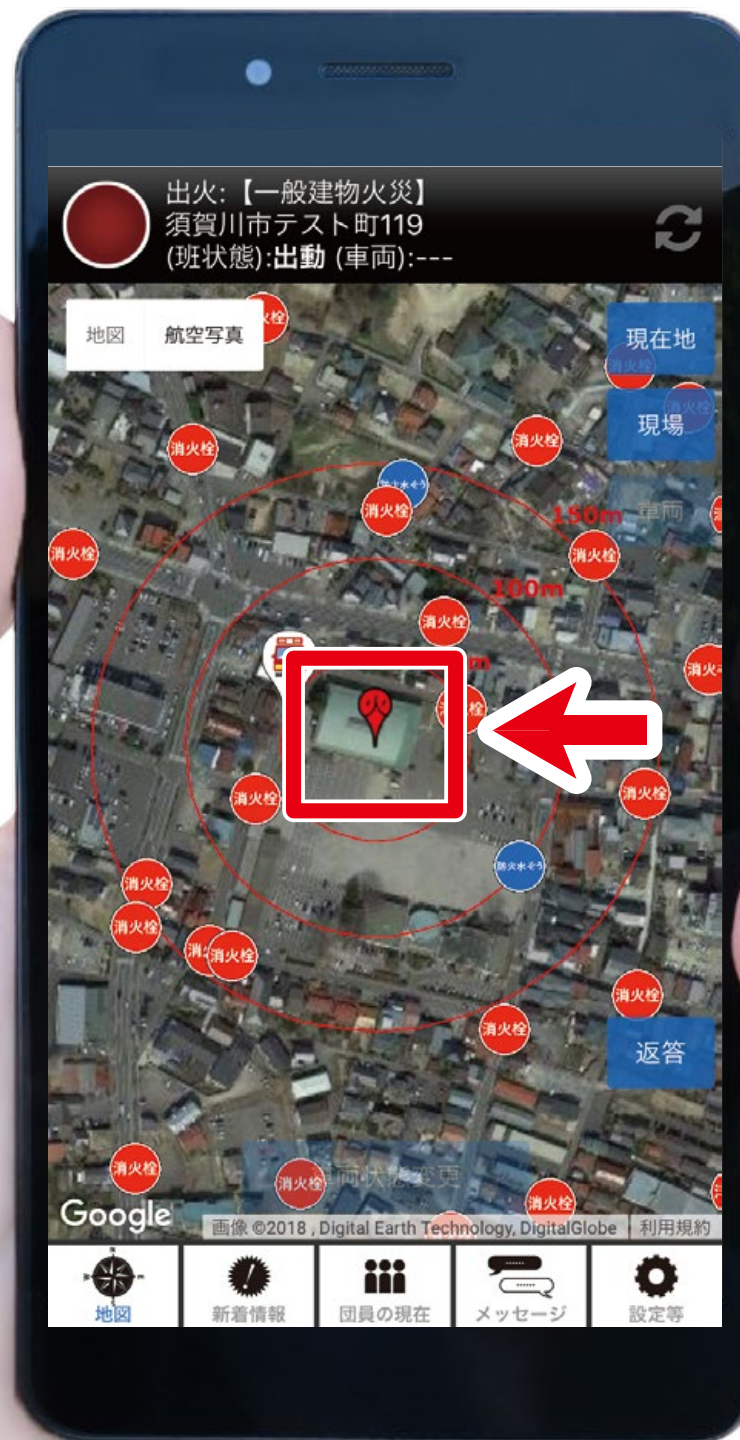

通常、情報は自動で
更新されています

基本画面の説明

地図切替

地図の種類を切り替えます

図面地図と航空写真の2種類を選べます

基本画面の説明

位置切替

表示する位置を切り替えます

それぞれ下記の状態で操作可能になります

現在地：常時可能

現場：火災発生時に操作可能

車両：所属班の車両到着時に操作可能

基本画面の説明

水利

消火栓、
防火水槽の位置を
表示します

マークをタップすると
詳細情報を確認できます

基本画面の説明

返答

出動要請に 返答します

マークをタップすると
自分の出動ステータスを
更新できます

基本画面の説明

車両状態

車両の状態を登録できます

移動／到着を選択でき、到着を選ぶと操作した団員の位置情報が登録されます

基本画面の説明

火災発生現場

タップすることで
ナビアプリが
ルート案内します

火災発生現場は
消防署からの緊急連絡をもとに
表示されます

基本画面の説明

同心円

火点を中心として
円を表示します

半径50m、100m、150mの
3つの輪で描かれます