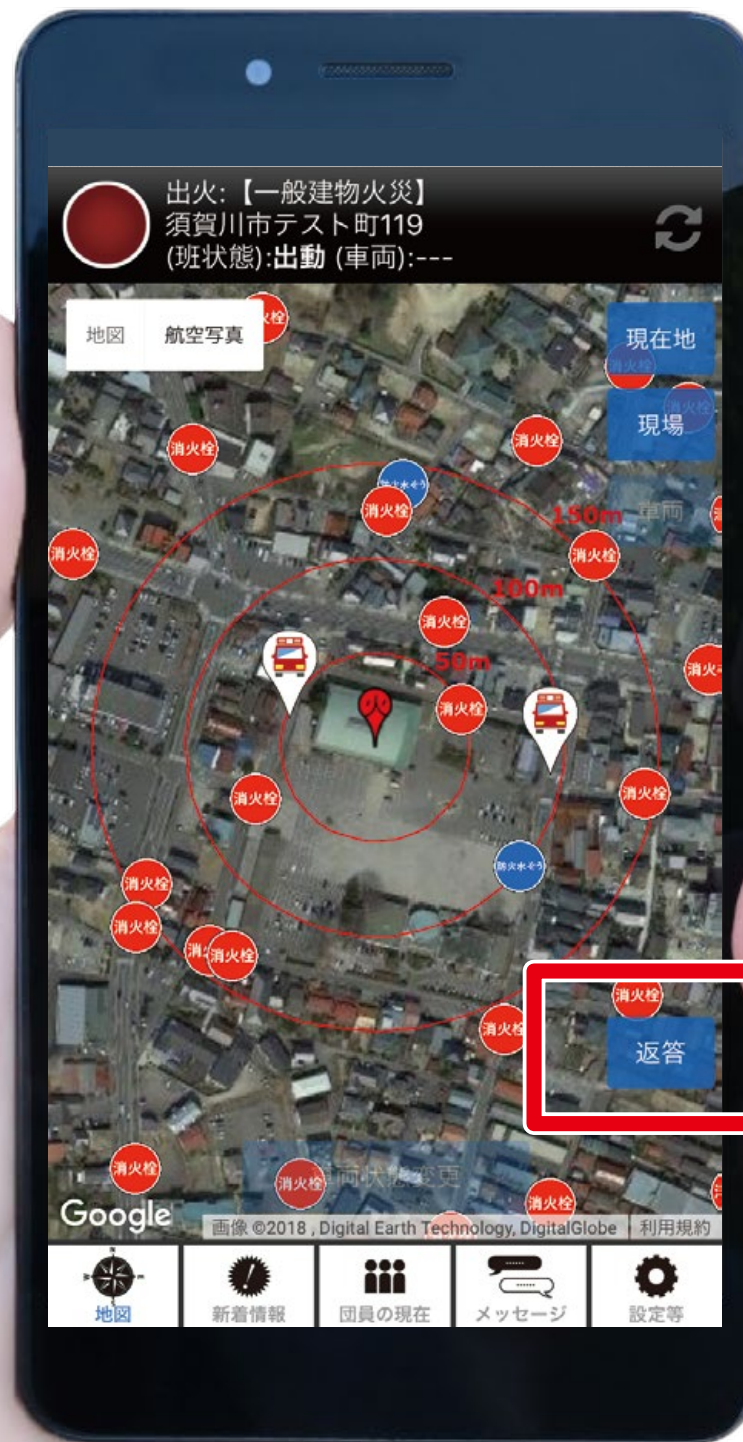

通常、情報は自動で
更新されています

基本画面の説明

地図切替

地図の種類を切り替えます

図面地図と航空写真の2種類を選べます

基本画面の説明

位置切替

表示する位置を切り替えます

それぞれ下記の状態で操作可能になります

現在地：常時可能

現場：火災発生時に操作可能

車両：所属班の車両到着時に操作可能

基本画面の説明

水利

消火栓、
防火水槽の位置を
表示します

マークをタップすると
詳細情報を確認できます

基本画面の説明

返答

出動要請に 返答します

マークをタップすると
自分の出動ステータスを
更新できます

基本画面の説明

車両状態

車両の状態を登録できます

移動／到着を選択でき、到着を選ぶと操作した団員の位置情報が登録されます

基本画面の説明

火災発生現場

タップすることで
ナビアプリが
ルート案内します

火災発生現場は
消防署からの緊急連絡をもとに
表示されます

基本画面の説明

同心円

火点を中心として
円を表示します

半径50m、100m、150mの
3つの輪で描かれます